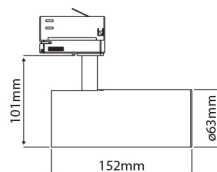

### PRODUCTKENMERKEN

Geschikt voor opbouwmontage	✓	Nom. spanning	220 240 Volt
Geschikt voor inbouwmontage	✗	Nom. levensduur L70/B50 bij 25 °C	50000 Uur
Geschikt voor wandmontage	✓	Nom. omgevingstemperatuur volgens IEC62722-2-1	-5 35 Graden Celsius
Geschikt voor wandmontage	✓	Max. systeemvermogen	14 Watt
Geschikt voor pendelophanging	✗	Kleurtemperatuur	2700 2700 Kelvin
Geschikt voor plafondmontage	✓	Lichtstroom	1080 1080 Lumen
Geschikt voor truss montage	✗	Effectieve lichtstroom volgens IEC 62722-2-1	1080 Lumen
Geschikt voor voetstuk-/vloermontage	✗	Specifieke lichtstroom lamp	77,15 Lumen per Watt
Geschikt voor stroomrailmontage	✓	Vermogensfactor	0,9
Geschikt voor klemmontage	✗	Hoogte/diepte	101 Millimeter
Geschikt voor laagspannings-kabelsysteem	✗	Lengte	152 Millimeter
Verstelbaarheid	Draaibaar	Buitendiameter	63 Millimeter
Met bewegingssensor	✗	Aantal polen	3
Met lichtsensor	✗	Specifieke lichtstroom armatuur	77,15 Lumen per Watt
Lamptype	LED niet uitwisselbaar	Verblindingsbegrenzing (UGR)	14
Met lichtbron	✓		
Lamphouder	Overig		
Materiaal behuizing	Aluminium		
Kleur behuizing	Wit		
Materiaal afdekking	Zonder kap		
Spanningstype	AC		
Voorschakelapparaat	LED regeling stroomgestuurd		
Voorschakelapparaat inbegrepen	✓		
Dimming afhankelijk van voorschakelapparaat	✗		
Dimbaar 0-10 V	✗		
Dimbaar 1-10 V	✗		
Dimbaar Dali-2	✗		
Dimbaar DALI	✗		