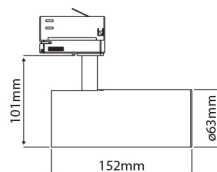

PRODUCTKENMERKEN

Geschikt voor opbouwmontage	✓	Nom. spanning	220 240 Volt
Geschikt voor inbouwmontage	✗	Nom. levensduur L70/B50 bij 25 °C	50000 Uur
Geschikt voor wandmontage	✓	Nom. omgevingstemperatuur volgens IEC62722-2-1	-5 35 Graden Celsius
Geschikt voor wandmontage	✓	Max. systeemvermogen	14 Watt
Geschikt voor pendelophanging	✗	Kleurtemperatuur	3000 3000 Kelvin
Geschikt voor plafondmontage	✓	Lichtstroom	1160 1160 Lumen
Geschikt voor truss montage	✗	Effectieve lichtstroom volgens IEC 62722-2-1	1160 Lumen
Geschikt voor voetstuk-/vloermontage	✗	Specifieke lichtstroom lamp	82,86 Lumen per Watt
Geschikt voor stroomrailmontage	✓	Vermogensfactor	0,9
Geschikt voor klemmontage	✗	Hoogte/diepte	101 Millimeter
Geschikt voor laagspannings-kabelsysteem	✗	Lengte	152 Millimeter
Verstelbaarheid	Draaibaar	Buitendiameter	63 Millimeter
Met bewegingssensor	✗	Aantal polen	3
Met lichtsensor	✗	Specifieke lichtstroom armatuur	82,86 Lumen per Watt
Lamptype	LED niet uitwisselbaar	Verblindingsbegrenzing (UGR)	14
Met lichtbron	✓		
Lamphouder	Overig		
Materiaal behuizing	Aluminium		
Kleur behuizing	Wit		
Materiaal afdekking	Zonder kap		
Spanningstype	AC		
Voorschakelapparaat	LED regeling stroomgestuurd		
Voorschakelapparaat inbegrepen	✓		
Dimming afhankelijk van voorschakelapparaat	✗		
Dimbaar 0-10 V	✗		
Dimbaar 1-10 V	✗		
Dimbaar Dali-2	✗		
Dimbaar DALI	✗		