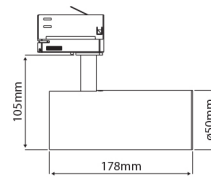

PRODUCTKENMERKEN

Geschikt voor opbouwmontage	✓	Nom. spanning	220 240 Volt
Geschikt voor inbouwmontage	✗	Nom. levensduur L70/B50 bij 25 °C	50000 Uur
Geschikt voor wandmontage	✓	Nom. omgevingstemperatuur volgens IEC62722-2-1	-5 35 Graden Celsius
Geschikt voor wandmontage	✓	Max. systeemvermogen	26 Watt
Geschikt voor pendelophanging	✗	Kleurtemperatuur	2700 2700 Kelvin
Geschikt voor plafondmontage	✓	Lichtstroom	2100 2100 Lumen
Geschikt voor truss montage	✗	Effectieve lichtstroom volgens IEC 62722-2-1	2100 Lumen
Geschikt voor voetstuk-/vloermontage	✗	Specifieke lichtstroom lamp	80,77 Lumen per Watt
Geschikt voor stroomrailmontage	✓	Vermogensfactor	0,9
Geschikt voor klemmontage	✗	Hoogte/diepte	105 Millimeter
Geschikt voor laagspannings-kabelsysteem	✗	Lengte	202 Millimeter
Verstelbaarheid	Draaibaar	Buitendiameter	52 Millimeter
Met bewegingssensor	✗	Aantal polen	3
Met lichtsensor	✗	Specifieke lichtstroom armatuur	80,77 Lumen per Watt
Lamptype	LED niet uitwisselbaar	Verblindingsbegrenzing (UGR)	14
Met lichtbron	✓		
Lamphouder	Overig		
Materiaal behuizing	Aluminium		
Kleur behuizing	Wit		
Materiaal afdekking	Zonder kap		
Spanningstype	AC		
Voorschakelapparaat	LED regeling stroomgestuurd		
Voorschakelapparaat inbegrepen	✓		
Dimming afhankelijk van voorschakelapparaat	✗		
Dimbaar 0-10 V	✗		
Dimbaar 1-10 V	✗		
Dimbaar Dali-2	✗		
Dimbaar DALI	✗		