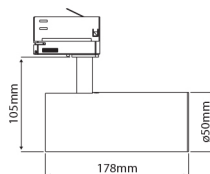

### PRODUCTKENMERKEN

Geschikt voor opbouwmontage	✓	Nom. spanning	220 240 Volt
Geschikt voor inbouwmontage	✗	Nom. levensduur L70/B50 bij 25 °C	50000 Uur
Geschikt voor wandmontage	✓	Nom. omgevingstemperatuur volgens IEC62722-2-1	-5 35 Graden Celsius
Geschikt voor wandmontage	✓	Max. systeemvermogen	26 Watt
Geschikt voor pendelophanging	✗	Kleurtemperatuur	4000 4000 Kelvin
Geschikt voor plafondmontage	✓	Lichtstroom	2450 2450 Lumen
Geschikt voor truss montage	✗	Effectieve lichtstroom volgens IEC 62722-2-1	2450 Lumen
Geschikt voor voetstuk-/vloermontage	✗	Specifieke lichtstroom lamp	94,23 Lumen per Watt
Geschikt voor stroomrailmontage	✓	Vermogensfactor	0,9
Geschikt voor klemmontage	✗	Hoogte/diepte	105 Millimeter
Geschikt voor laagspannings-kabelsysteem	✗	Lengte	202 Millimeter
Verstelbaarheid	Draaibaar	Buitendiameter	52 Millimeter
Met bewegingssensor	✗	Aantal polen	3
Met lichtsensor	✗	Specifieke lichtstroom armatuur	94,23 Lumen per Watt
Lamptype	LED niet uitwisselbaar	Verblindingsbegrenzing (UGR)	14
Met lichtbron	✓		
Lamphouder	Overig		
Materiaal behuizing	Aluminium		
Kleur behuizing	Wit		
Materiaal afdekking	Zonder kap		
Spanningstype	AC		
Voorschakelapparaat	LED regeling stroomgestuurd		
Voorschakelapparaat inbegrepen	✓		
Dimming afhankelijk van voorschakelapparaat	✗		
Dimbaar 0-10 V	✗		
Dimbaar 1-10 V	✗		
Dimbaar Dali-2	✗		
Dimbaar DALI	✗		