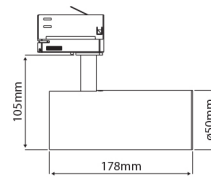

PRODUCTKENMERKEN

Geschikt voor opbouwmontage	✓	Nom. spanning	220 240 Volt
Geschikt voor inbouwmontage	✗	Nom. levensduur L70/B50 bij 25 °C	50000 Uur
Geschikt voor wandmontage	✓	Nom. omgevingstemperatuur volgens IEC62722-2-1	-5 35 Graden Celsius
Geschikt voor wandmontage	✓	Max. systeemvermogen	26 Watt
Geschikt voor pendelophanging	✗	Kleurtemperatuur	3000 3000 Kelvin
Geschikt voor plafondmontage	✓	Lichtstroom	2300 2300 Lumen
Geschikt voor truss montage	✗	Effectieve lichtstroom volgens IEC 62722-2-1	2300 Lumen
Geschikt voor voetstuk-/vloermontage	✗	Specifieke lichtstroom lamp	88,46 Lumen per Watt
Geschikt voor stroomrailmontage	✓	Vermogensfactor	0,9
Geschikt voor klemmontage	✗	Hoogte/diepte	105 Millimeter
Geschikt voor laagspannings-kabelsysteem	✗	Lengte	202 Millimeter
Verstelbaarheid	Draaibaar	Buitendiameter	52 Millimeter
Met bewegingssensor	✗	Aantal polen	3
Met lichtsensor	✗	Specifieke lichtstroom armatuur	88,46 Lumen per Watt
Lamptype	LED niet uitwisselbaar	Verblindingsbegrenzing (UGR)	14
Met lichtbron	✓		
Lamphouder	Overig		
Materiaal behuizing	Aluminium		
Kleur behuizing	Wit		
Materiaal afdekking	Zonder kap		
Spanningstype	AC		
Voorschakelapparaat	LED regeling stroomgestuurd		
Voorschakelapparaat inbegrepen	✓		
Dimming afhankelijk van voorschakelapparaat	✗		
Dimbaar 0-10 V	✗		
Dimbaar 1-10 V	✗		
Dimbaar Dali-2	✗		
Dimbaar DALI	✗		