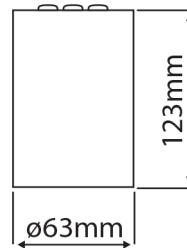

PRODUCTKENMERKEN

Geschikt voor wandmontage	✗	Nom. spanning	220 240 Volt
Geschikt voor wandmontage	✗	Nom. levensduur L70/B50 bij 25 °C	50000 Uur
Geschikt voor pendelophanging	✗	Nom. omgevingstemperatuur volgens IEC62722-2-1	-5 35 Graden Celsius
Geschikt voor plafondmontage	✓	Max. systeemvermogen	14 Watt
Geschikt voor inbouwmontage	✗	Specifieke lichtstroom armatuur	80,5 Lumen per Watt
Geschikt voor opbouwmontage	✓	Effectieve lichtstroom volgens IEC 62722-2-1	1130 Lumen
Geschikt voor lichtlijnconfiguratie	✗	Kleurtemperatuur	2700 2700 Kelvin
Geschikt voor beeldschermwerkplaats volgens EN 12464-1	✗	Vermogensfactor	0,9
Lamptype	LED niet uitwisselbaar	Hoogte/diepte	123 Millimeter
Met lichtbron	✓	Buitendiameter	64 Millimeter
Lamphouder	Overig	Verblindingsbegrenzing (UGR)	14
Materiaal behuizing	Aluminium		
Oppervlaktebescherming behuizing	Gelakt		
Kleur behuizing	Wit		
Materiaal afdekking	Glas transparant		
Rasteruitvoering	Geen		
Spanningstype	AC		
Voorschakelapparaat	LED regeling stroomgestuurd		
Voorschakelapparaat inbegrepen	✓		
Dimbaar 0-10 V	✗		
Dimbaar 1-10 V	✗		
Dimbaar DALI	✗		
Dimbaar DMX	✗		
Dimbaar DSI	✗		
Dimbaar met potentiometer (geïntegreerd)	✗		
Dimbaar GPRS	✗		
Dimbaar LineSwitch	✗		
Dimming fabrikantspecifiek	✗		