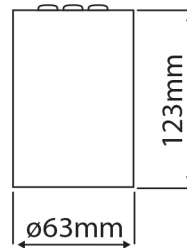

PRODUCTKENMERKEN

Geschikt voor wandmontage	✗	Nom. spanning	220 240 Volt
Geschikt voor wandmontage	✗	Nom. levensduur L70/B50 bij 25 °C	50000 Uur
Geschikt voor pendelophanging	✗	Nom. omgevingstemperatuur volgens IEC62722-2-1	-5 35 Graden Celsius
Geschikt voor plafondmontage	✓	Max. systeemvermogen	14 Watt
Geschikt voor inbouwmontage	✗	Specifieke lichtstroom armatuur	93,5 Lumen per Watt
Geschikt voor opbouwmontage	✓	Effectieve lichtstroom volgens IEC 62722-2-1	1310 Lumen
Geschikt voor lichtlijnconfiguratie	✗	Kleurtemperatuur	4000 4000 Kelvin
Geschikt voor beeldschermwerkplaats volgens EN 12464-1	✗	Vermogensfactor	0,9
Lamptype	LED niet uitwisselbaar	Hoogte/diepte	123 Millimeter
Met lichtbron	✓	Buitendiameter	64 Millimeter
Lamphouder	Overig	Verblindingsbegrenzing (UGR)	14
Materiaal behuizing	Aluminium		
Oppervlaktebescherming behuizing	Gelakt		
Kleur behuizing	Wit		
Materiaal afdekking	Glas transparant		
Rasteruitvoering	Geen		
Spanningstype	AC		
Voorschakelapparaat	LED regeling stroomgestuurd		
Voorschakelapparaat inbegrepen	✓		
Dimbaar 0-10 V	✗		
Dimbaar 1-10 V	✗		
Dimbaar DALI	✗		
Dimbaar DMX	✗		
Dimbaar DSI	✗		
Dimbaar met potentiometer (geïntegreerd)	✗		
Dimbaar GPRS	✗		
Dimbaar LineSwitch	✗		
Dimming fabrikantspecifiek	✗		