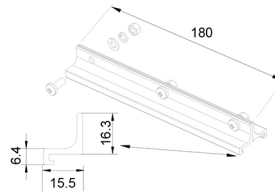

LED 3-Fase Rail

LED 3-Fase Rail accessoires

41093225

EAN: 8720615500574

EEN PROFESSIONELE OPLOSSING VOOR DE MOOISTE TRACKLIGHTS

De LED 3-Fase Rail is een ingenieus en modieus systeem ten behoeve van de Prolumia Pro-Rio Tracklights. Middels de losse componenten kunt u moeiteloos elke gewenste opstelling creëren, verdeeld over verschillende circuits. Op deze manier is ieder interieur optimaal en zeer professioneel te verlichten.

PRODUCTKENMERKEN

Type toebehoren/onderdelen	Koppeling/verbinder recht
Kleur	Zwart