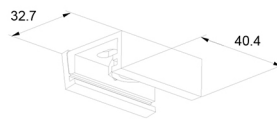

### EEN PROFESSIONELE OPLOSSING VOOR DE MOOISTE TRACKLIGHTS

De LED 3-Fase Rail is een ingenieus en modieus systeem ten behoeve van de Prolumia Pro-Rio Tracklights. Middels de losse componenten kunt u moeiteloos elke gewenste opstelling creëren, verdeeld over verschillende circuits. Op deze manier is ieder interieur optimaal en zeer professioneel te verlichten.