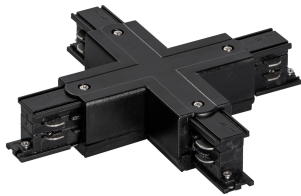

LED 3-Fase Rail

LED 3-Fase Rail accessoires

41093223

EAN: 8720615500550

EEN PROFESSIONELE OPLOSSING VOOR DE MOOISTE TRACKLIGHTS

De LED 3-Fase Rail is een ingenieus en modieus systeem ten behoeve van de Prolumia Pro-Rio Tracklights. Middels de losse componenten kunt u moeiteloos elke gewenste opstelling creëren, verdeeld over verschillende circuits. Op deze manier is ieder interieur optimaal en zeer professioneel te verlichten.

PRODUCTKENMERKEN

Type toebehoren/onderdelen	Koppeling/verbinder X-vorm
Kleur	Zwart