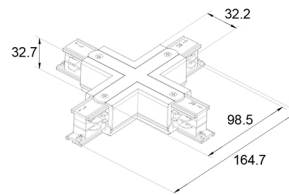

PRODUCTKENMERKEN

Type toebehoren/onderdelen	Koppeling/verbinder X-vorm
Kleur	Zwart