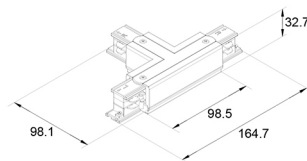

### EEN PROFESSIONELE OPLOSSING VOOR DE MOOISTE TRACKLIGHTS

De LED 3-Fase Rail is een ingenieus en modieus systeem ten behoeve van de Prolumia Pro-Rio Tracklights. Middels de losse componenten kunt u moeiteloos elke gewenste opstelling creëren, verdeeld over verschillende circuits. Op deze manier is ieder interieur optimaal en zeer professioneel te verlichten.