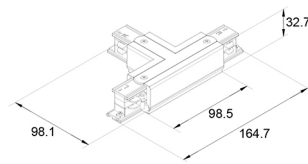

### EEN PROFESSIONELE OPLOSSING VOOR DE MOOISTE TRACKLIGHTS

De LED 3-Fase Rail is een ingenieus en modieus systeem ten behoeve van de Prolumia Pro-Rio Tracklights. Middels de losse componenten kunt u moeiteloos elke gewenste opstelling creëren, verdeeld over verschillende circuits. Op deze manier is ieder interieur optimaal en zeer professioneel te verlichten.