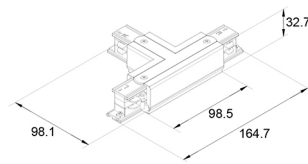

LED 3-Fase Rail

LED 3-Fase Rail accessoires

41093219

EAN: 8720615500512

EEN PROFESSIONELE OPLOSSING VOOR DE MOOISTE TRACKLIGHTS

De LED 3-Fase Rail is een ingenieus en modieus systeem ten behoeve van de Prolumia Pro-Rio Tracklights. Middels de losse componenten kunt u moeiteloos elke gewenste opstelling creëren, verdeeld over verschillende circuits. Op deze manier is ieder interieur optimaal en zeer professioneel te verlichten.

PRODUCTKENMERKEN

Type toebehoren/onderdelen	Koppeling/verbinder T-vorm
Kleur	Zwart