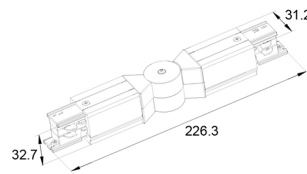

LED 3-Fase Rail

LED 3-Fase Rail accessoires

41093218

EAN: 8720615500505

EEN PROFESSIONELE OPLOSSING VOOR DE MOOISTE TRACKLIGHTS

De LED 3-Fase Rail is een ingenieus en modieus systeem ten behoeve van de Prolumia Pro-Rio Tracklights. Middels de losse componenten kunt u moeiteloos elke gewenste opstelling creëren, verdeeld over verschillende circuits. Op deze manier is ieder interieur optimaal en zeer professioneel te verlichten.

PRODUCTKENMERKEN

Type toebehoren/onderdelen	Koppeling/verbinder gebogen
Kleur	Zwart