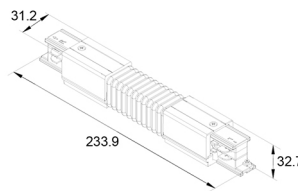

LED 3-Fase Rail

LED 3-Fase Rail accessoires

41093217

EAN: 8720615500499

EEN PROFESSIONELE OPLOSSING VOOR DE MOOIESTE TRACKLIGHTS

De LED 3-Fase Rail is een ingenieus en modieus systeem ten behoeve van de Prolumia Pro-Rio Tracklights. Middels de losse componenten kunt u moeiteloos elke gewenste opstelling creëren, verdeeld over verschillende circuits. Op deze manier is ieder interieur optimaal en zeer professioneel te verlichten.

PRODUCTKENMERKEN

Type toebehoren/onderdelen	Koppeling/verbinder flexibel
Kleur	Zwart