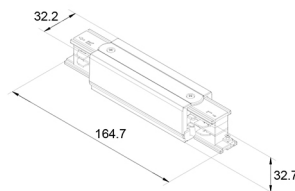

LED 3-Fase Rail

LED 3-Fase Rail accessoires

41093216

EAN: 8720615500482

EEN PROFESSIONELE OPLOSSING VOOR DE MOOISTE TRACKLIGHTS

De LED 3-Fase Rail is een ingenieus en modieus systeem ten behoeve van de Prolumia Pro-Rio Tracklights. Middels de losse componenten kunt u moeiteloos elke gewenste opstelling creëren, verdeeld over verschillende circuits. Op deze manier is ieder interieur optimaal en zeer professioneel te verlichten.

PRODUCTKENMERKEN

Type toebehoren/onderdelen	Koppeling/verbinder recht
Kleur	Zwart