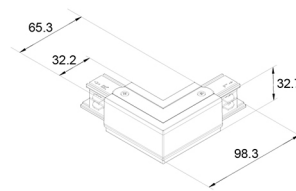

PRODUCTKENMERKEN

Type toebehoren/onderdelen	Koppeling/verbinder L-vorm
Kleur	Zwart