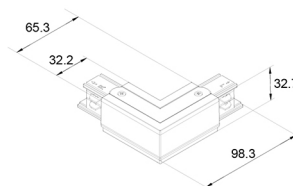

## PRODUCTKENMERKEN

Type toebehoren/onderdelen	Koppeling/verbinder L-vorm
Kleur	Zwart