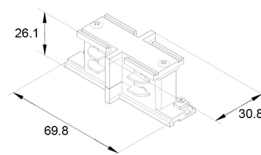

PRODUCTKENMERKEN

Type toebehoren/onderdelen	Koppeling/verbinder recht
Kleur	Zwart