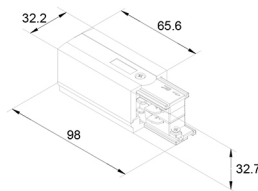

PRODUCTKENMERKEN

Type toebehoren/onderdelen

Eindaansluiting

Kleur

Zwart