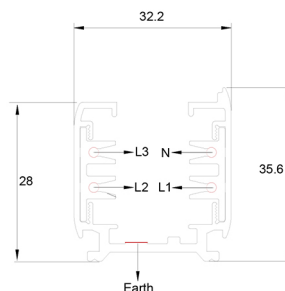

LED 3-Fase Rail

LED 3-Fase Rail 4000mm

41093204

EAN: 8720615500413

EEN PROFESSIONELE OPLOSSING VOOR DE MOOISTE TRACKLIGHTS

De LED 3-Fase Rail is een ingenieus en modieus systeem ten behoeve van de Prolumia Pro-Rio Tracklights. Middels de losse componenten kunt u moeiteloos elke gewenste opstelling creëren, verdeeld over verschillende circuits. Op deze manier is ieder interieur optimaal en zeer professioneel te verlichten.

PRODUCTKENMERKEN

Geschikt voor busaansluiting	✘	Aantal groepen/fasen	3
Vorm	Rechthoekig	Nom. spanning	220 240 Volt
Materiaal	Aluminium	Max. elektrische belastbaarheid per fase	3600 Watt
Uitvoering oppervlakte	Mat	Lengte	4000 Millimeter
Kleur	Zwart	Breedte	32,2 Millimeter
Geschikt voor inbouwmontage	✘	Hoogte	35,6 Millimeter
Geschikt voor opbouwmontage	✓		
Geschikt voor pendelophanging	✓		
Buigbaar	✘		