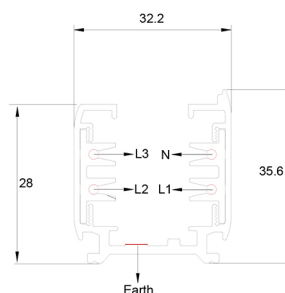

LED 3-Fase Rail

LED 3-Fase Rail 3000mm

41093203

EAN: 8720615500406

EEN PROFESSIONELE OPLOSSING VOOR DE MOOISTE TRACKLIGHTS

De LED 3-Fase Rail is een ingenieus en modieus systeem ten behoeve van de Prolumia Pro-Rio Tracklights. Middels de losse componenten kunt u moeiteloos elke gewenste opstelling creëren, verdeeld over verschillende circuits. Op deze manier is ieder interieur optimaal en zeer professioneel te verlichten.

PRODUCTKENMERKEN

Geschikt voor busaansluiting	✗	Aantal groepen/fasen	3
Vorm	Rechthoekig	Nom. spanning	220 240 Volt
Materiaal	Aluminium	Max. elektrische belastbaarheid per fase	3600 Watt
Uitvoering oppervlakte	Mat	Lengte	3000 Millimeter
Kleur	Zwart	Breedte	32,2 Millimeter
Geschikt voor inbouwmontage	✗	Hoogte	35,6 Millimeter
Geschikt voor opbouwmontage	✓		
Geschikt voor pendelophanging	✓		
Buigbaar	✗		