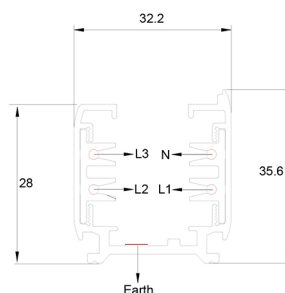

## LED 3-Fase Rail

LED 3-Fase Rail 2000mm

### PRODUCTKENMERKEN

Geschikt voor busaansluiting	✘	Aantal groepen/fasen	3
Vorm	Rechthoekig	Nom. spanning	220 240 Volt
Materiaal	Aluminium	Max. elektrische belastbaarheid per fase	3600 Watt
Uitvoering oppervlakte	Mat	Lengte	2000 Millimeter
Kleur	Zwart	Breedte	32,2 Millimeter
Geschikt voor inbouwmontage	✘	Hoogte	35,6 Millimeter
Geschikt voor opbouwmontage	✓		
Geschikt voor pendelophanging	✓		
Buigbaar	✘		