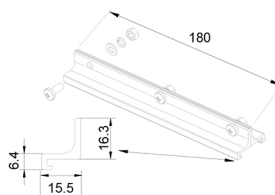

### EEN PROFESSIONELE OPLOSSING VOOR DE MOOISTE TRACKLIGHTS

De LED 3-Fase Rail is een ingenieus en modieus systeem ten behoeve van de Prolumia Pro-Rio Tracklights. Middels de losse componenten kunt u moeiteloos elke gewenste opstelling creëren, verdeeld over verschillende circuits. Op deze manier is ieder interieur optimaal en zeer professioneel te verlichten.