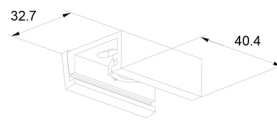

LED 3-Fase Rail

LED 3-Fase Rail accessoires

41093124

EAN: 8720615500352

EEN PROFESSIONELE OPLOSSING VOOR DE MOOISTE TRACKLIGHTS

De LED 3-Fase Rail is een ingenieus en modieus systeem ten behoeve van de Prolumia Pro-Rio Tracklights. Middels de losse componenten kunt u moeiteloos elke gewenste opstelling creëren, verdeeld over verschillende circuits. Op deze manier is ieder interieur optimaal en zeer professioneel te verlichten.