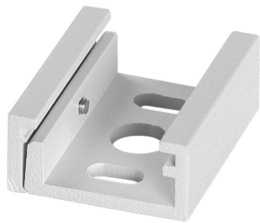

LED 3-Fase Rail

LED 3-Fase Rail accessoires

41093124

EAN: 8720615500352

EEN PROFESSIONELE OPLOSSING VOOR DE MOOISTE TRACKLIGHTS

De LED 3-Fase Rail is een ingenieus en modieus systeem ten behoeve van de Prolumia Pro-Rio Tracklights. Middels de losse componenten kunt u moeiteloos elke gewenste opstelling creëren, verdeeld over verschillende circuits. Op deze manier is ieder interieur optimaal en zeer professioneel te verlichten.

PRODUCTKENMERKEN

Type toebehoren/onderdelen

Stekker/klem

Kleur

Wit