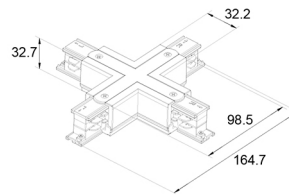

### EEN PROFESSIONELE OPLOSSING VOOR DE MOOISTE TRACKLIGHTS

De LED 3-Fase Rail is een ingenieus en modieus systeem ten behoeve van de Prolumia Pro-Rio Tracklights. Middels de losse componenten kunt u moeiteloos elke gewenste opstelling creëren, verdeeld over verschillende circuits. Op deze manier is ieder interieur optimaal en zeer professioneel te verlichten.