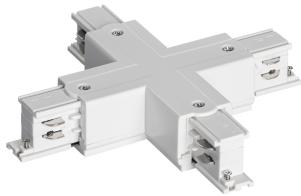

## LED 3-Fase Rail

LED 3-Fase Rail accessoires

### EEN PROFESSIONELE OPLOSSING VOOR DE MOOISTE TRACKLIGHTS

De LED 3-Fase Rail is een ingenieus en modieus systeem ten behoeve van de Prolumia Pro-Rio Tracklights. Middels de losse componenten kunt u moeiteloos elke gewenste opstelling creëren, verdeeld over verschillende circuits. Op deze manier is ieder interieur optimaal en zeer professioneel te verlichten.