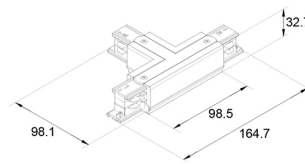

LED 3-Fase Rail

LED 3-Fase Rail accessoires

41093121

EAN: 8720615500321

EEN PROFESSIONELE OPLOSSING VOOR DE MOOISTE TRACKLIGHTS

De LED 3-Fase Rail is een ingenieus en modieus systeem ten behoeve van de Prolumia Pro-Rio Tracklights. Middels de losse componenten kunt u moeiteloos elke gewenste opstelling creëren, verdeeld over verschillende circuits. Op deze manier is ieder interieur optimaal en zeer professioneel te verlichten.

PRODUCTKENMERKEN

Type toebehoren/onderdelen	Koppeling/verbinder T-vorm
Kleur	Wit