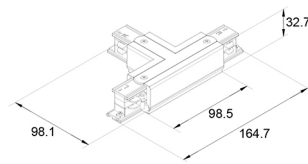

LED 3-Fase Rail

LED 3-Fase Rail accessoires

41093120

EAN: 8720615500314

EEN PROFESSIONELE OPLOSSING VOOR DE MOOISTE TRACKLIGHTS

De LED 3-Fase Rail is een ingenieus en modieus systeem ten behoeve van de Prolumia Pro-Rio Tracklights. Middels de losse componenten kunt u moeiteloos elke gewenste opstelling creëren, verdeeld over verschillende circuits. Op deze manier is ieder interieur optimaal en zeer professioneel te verlichten.

PRODUCTKENMERKEN

Type toebehoren/onderdelen	Koppeling/verbinder T-vorm
Kleur	Wit