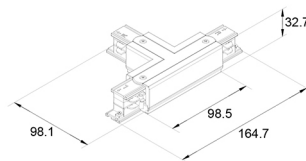

LED 3-Fase Rail

LED 3-Fase Rail accessoires

41093119

EAN: 8720615500307

EEN PROFESSIONELE OPLOSSING VOOR DE MOOISTE TRACKLIGHTS

De LED 3-Fase Rail is een ingenieus en modieus systeem ten behoeve van de Prolumia Pro-Rio Tracklights. Middels de losse componenten kunt u moeiteloos elke gewenste opstelling creëren, verdeeld over verschillende circuits. Op deze manier is ieder interieur optimaal en zeer professioneel te verlichten.

PRODUCTKENMERKEN

Type toebehoren/onderdelen	Koppeling/verbinder T-vorm
Kleur	Wit