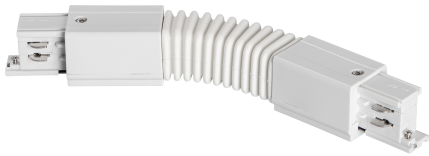

LED 3-Fase Rail

LED 3-Fase Rail accessoires

41093117

EAN: 8720615500284

EEN PROFESSIONELE OPLOSSING VOOR DE MOOIESTE TRACKLIGHTS

De LED 3-Fase Rail is een ingenieus en modieus systeem ten behoeve van de Prolumia Pro-Rio Tracklights. Middels de losse componenten kunt u moeiteloos elke gewenste opstelling creëren, verdeeld over verschillende circuits. Op deze manier is ieder interieur optimaal en zeer professioneel te verlichten.

PRODUCTKENMERKEN

Type toebehoren/onderdelen	Koppeling/verbinder flexibel
Kleur	Wit