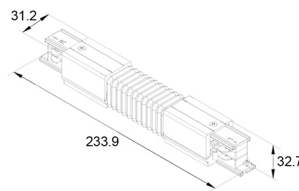

LED 3-Fase Rail

LED 3-Fase Rail accessoires

41093117

EAN: 8720615500284

EEN PROFESSIONELE OPLOSSING VOOR DE MOOIESTE TRACKLIGHTS

De LED 3-Fase Rail is een ingenieus en modieus systeem ten behoeve van de Prolumia Pro-Rio Tracklights. Middels de losse componenten kunt u moeiteloos elke gewenste opstelling creëren, verdeeld over verschillende circuits. Op deze manier is ieder interieur optimaal en zeer professioneel te verlichten.

PRODUCTKENMERKEN

Type toebehoren/onderdelen	Koppeling/verbinder flexibel
Kleur	Wit