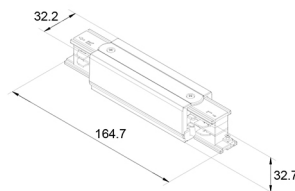

LED 3-Fase Rail

LED 3-Fase Rail accessoires

41093116

EAN: 8720615500277

EEN PROFESSIONELE OPLOSSING VOOR DE MOOISTE TRACKLIGHTS

De LED 3-Fase Rail is een ingenieus en modieus systeem ten behoeve van de Prolumia Pro-Rio Tracklights. Middels de losse componenten kunt u moeiteloos elke gewenste opstelling creëren, verdeeld over verschillende circuits. Op deze manier is ieder interieur optimaal en zeer professioneel te verlichten.

PRODUCTKENMERKEN

Type toebehoren/onderdelen	Koppeling/verbinder recht
Kleur	Wit