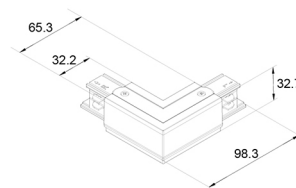

LED 3-Fase Rail

LED 3-Fase Rail accessoires

41093115

EAN: 8720615500260

EEN PROFESSIONELE OPLOSSING VOOR DE MOOISTE TRACKLIGHTS

De LED 3-Fase Rail is een ingenieus en modieus systeem ten behoeve van de Prolumia Pro-Rio Tracklights. Middels de losse componenten kunt u moeiteloos elke gewenste opstelling creëren, verdeeld over verschillende circuits. Op deze manier is ieder interieur optimaal en zeer professioneel te verlichten.

PRODUCTKENMERKEN

Type toebehoren/onderdelen	Koppeling/verbinder L-vorm
Kleur	Wit