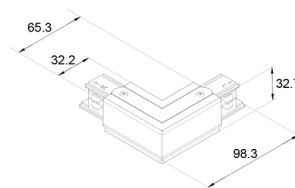

LED 3-Fase Rail

LED 3-Fase Rail accessoires

41093114

EAN: 8720615500253

EEN PROFESSIONELE OPLOSSING VOOR DE MOOISTE TRACKLIGHTS

De LED 3-Fase Rail is een ingenieus en modieus systeem ten behoeve van de Prolumia Pro-Rio Tracklights. Middels de losse componenten kunt u moeiteloos elke gewenste opstelling creëren, verdeeld over verschillende circuits. Op deze manier is ieder interieur optimaal en zeer professioneel te verlichten.

PRODUCTKENMERKEN

Type toebehoren/onderdelen	Koppeling/verbinder L-vorm
Kleur	Wit