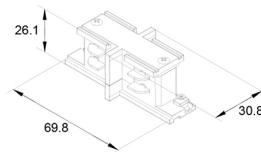

PRODUCTKENMERKEN

Type toebehoren/onderdelen	Koppeling/verbinder recht
Kleur	Wit