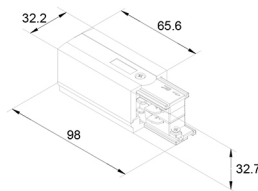

LED 3-Fase Rail

LED 3-Fase Rail accessoires

41093112

EAN: 8720615500239

EEN PROFESSIONELE OPLOSSING VOOR DE MOOISTE TRACKLIGHTS

De LED 3-Fase Rail is een ingenieus en modieus systeem ten behoeve van de Prolumia Pro-Rio Tracklights. Middels de losse componenten kunt u moeiteloos elke gewenste opstelling creëren, verdeeld over verschillende circuits. Op deze manier is ieder interieur optimaal en zeer professioneel te verlichten.