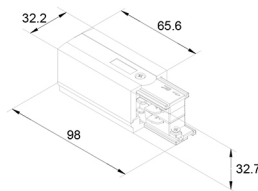

LED 3-Fase Rail

LED 3-Fase Rail accessoires

41093111

EAN: 8720615500222

EEN PROFESSIONELE OPLOSSING VOOR DE MOOISTE TRACKLIGHTS

De LED 3-Fase Rail is een ingenieus en modieus systeem ten behoeve van de Prolumia Pro-Rio Tracklights. Middels de losse componenten kunt u moeiteloos elke gewenste opstelling creëren, verdeeld over verschillende circuits. Op deze manier is ieder interieur optimaal en zeer professioneel te verlichten.