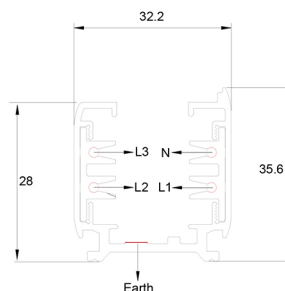

## LED 3-Fase Rail

LED 3-Fase Rail 3000mm

## PRODUCTKENMERKEN

Geschikt voor busaansluiting	✗	Aantal groepen/fasen	3
Vorm	Rechthoekig	Nom. spanning	220 240 Volt
Materiaal	Aluminium	Max. elektrische belastbaarheid per fase	3600 Watt
Uitvoering oppervlakte	Mat	Lengte	3000 Millimeter
Kleur	Wit	Breedte	32,2 Millimeter
Geschikt voor inbouwmontage	✗	Hoogte	35,6 Millimeter
Geschikt voor opbouwmontage	✓		
Geschikt voor pendelophanging	✓		
Buigbaar	✗		