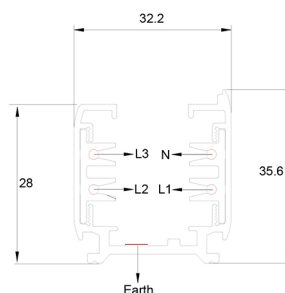

## LED 3-Fase Rail

LED 3-Fase Rail 2000mm

## PRODUCTKENMERKEN

Geschikt voor busaansluiting	✗	Aantal groepen/fasen	3
Vorm	Rechthoekig	Nom. spanning	220 240 Volt
Materiaal	Aluminium	Max. elektrische belastbaarheid per fase	3600 Watt
Uitvoering oppervlakte	Mat	Lengte	2000 Millimeter
Kleur	Wit	Breedte	32,2 Millimeter
Geschikt voor inbouwmontage	✗	Hoogte	35,6 Millimeter
Geschikt voor opbouwmontage	✓		
Geschikt voor pendelophanging	✓		
Buigbaar	✗		