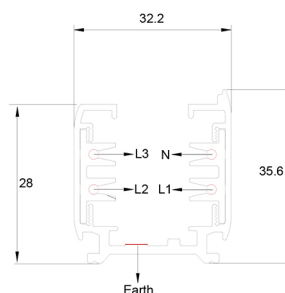

LED 3-Fase Rail

LED 3-Fase Rail 1000mm

41093101

EAN: 8720615500178

EEN PROFESSIONELE OPLOSSING VOOR DE MOOISTE TRACKLIGHTS

De LED 3-Fase Rail is een ingenieus en modieus systeem ten behoeve van de Prolumia Pro-Rio Tracklights. Middels de losse componenten kunt u moeiteloos elke gewenste opstelling creëren, verdeeld over verschillende circuits. Op deze manier is ieder interieur optimaal en zeer professioneel te verlichten.

PRODUCTKENMERKEN

Geschikt voor busaansluiting	✗	Aantal groepen/fasen	3
Vorm	Rechthoekig	Nom. spanning	220 240 Volt
Materiaal	Aluminium	Max. elektrische belastbaarheid per fase	3600 Watt
Uitvoering oppervlakte	Mat	Lengte	1000 Millimeter
Kleur	Wit	Breedte	32,2 Millimeter
Geschikt voor inbouwmontage	✗	Hoogte	35,6 Millimeter
Geschikt voor opbouwmontage	✓		
Geschikt voor pendelophanging	✓		
Buigbaar	✗		