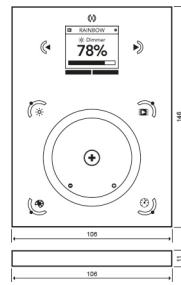

PRODUCTKENMERKEN

Type toebehoren/onderdelen	Overig
Kleur	Zwart