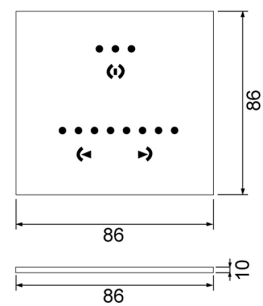

PRODUCTKENMERKEN

Type toebehoren/onderdelen

Overig

Kleur

Wit