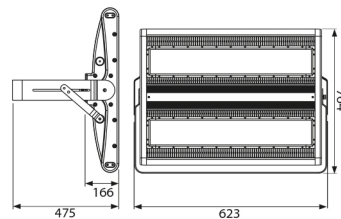

LED Pro-Beam

LED Pro-Beam 593x621 mm 620W

41062271

EAN: 8720615500062

OUTDOOR KRACHTPATSER

De LED Pro-Beam schijnwerpers onderscheiden zich door het gepatenteerde ontwerp van de behuizing. Dit zorgt voor een optimale koeling van de LED's bij een ongekend laag gewicht. Beschikbaar in vermogens tot 1000W en daarmee een perfect alternatief voor schijnwerpers voorzien van een metaalhalogenidelamp tot 2000W.

PRODUCTKENMERKEN

Geschikt voor opbouwmontage	✓	Geschikt voor aantal lichtbronnen	1
Geschikt voor inbouwmontage	✗	Nom. spanning	90 305 Volt
Geschikt voor wandmontage	✓	Geschikt voor lampvermogen	590 610 Watt
Geschikt voor wandmontage	✓	Max. systeemvermogen	620 Watt
Geschikt voor pendelophanging	✗	Kleurtemperatuur	4000 4000 Kelvin
Geschikt voor plafondmontage	✓	Effectieve lichtstroom volgens IEC 62722-2-1	60000 Lumen
Geschikt voor truss montage	✓	Breedte	623 Millimeter
Geschikt voor voetstuk-/vloermontage	✓	Hoogte/diepte	166 Millimeter
Geschikt voor stroomrailmontage	✓	Lengte	764 Millimeter
Geschikt voor klemmontage	✓		
Verstelbaarheid	Draaibaar		
Met bewegingssensor	✗		
Met lichtsensor	✗		
Lamptype	LED niet uitwisselbaar		
Met lichtbron	✓		
Lamphouder	Overig		
Materiaal behuizing	Aluminium		
Kleur behuizing	Zwart		
Spanningstype	AC		
Voorschakelapparaat	LED regeling stroomgestuurd		
Voorschakelapparaat inbegrepen	✓		
Reflector	Geen		
Lichtverdeling	Asymmetrisch		
Lichtuittrede	Direct		
Beschermingsgraad (IP)	IP65		
Lichtkleur	Wit		
Kleurweergave-index	60-69		