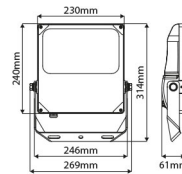

### PRODUCTKENMERKEN

Geschikt voor opbouwmontage	✓	Geschikt voor aantal lichtbronnen	1
Geschikt voor inbouwmontage	✗	Nom. spanning	220 240 Volt
Geschikt voor wandmontage	✓	Nom. omgevingstemperatuur volgens IEC62722-2-1	-30 50 Graden Celsius
Geschikt voor wandmontage	✓	Max. systeemvermogen	100 Watt
Geschikt voor pendelophanging	✗	Kleurtemperatuur	4000 4000 Kelvin
Geschikt voor plafondmontage	✓	Lichtstroom	12500 12500 Lumen
Geschikt voor truss montage	✓	Breedte	269 Millimeter
Geschikt voor voetstuk-/vloermontage	✓	Hoogte/diepte	314 Millimeter
Geschikt voor stroomrailmontage	✗	Lengte	61 Millimeter
Geschikt voor klemmontage	✓		
Verstelbaarheid	Draaibaar		
Met bewegingssensor	✗		
Met lichtsensoren	✗		
Lamptype	LED niet uitwisselbaar		
Met lichtbron	✓		
Lamphouder	Overig		
Materiaal behuizing	Aluminium		
Oppervlaktebescherming	Poedercoating		
Kleur behuizing	Zwart		
Materiaal afdekking	Glas transparant		
Oppervlak geborsteld	✗		
Spanningstype	AC		
Voorschakelapparaat	LED regeling stroomgestuurd		
Voorschakelapparaat inbegrepen	✓		
Niet dimbaar	✓		
Reflector	Geen		
Lichtverdeling	Symmetrisch		
Lichtuittrede	Direct		
Beschermingsgraad (IP)	IP66		
Beschermingsklasse	I		
Lichtkleur	Wit		