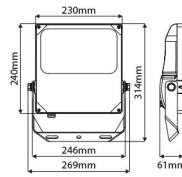

LED Pro-Flood 100W

41060753

EAN: 8720604748536

GROOTSE PRESTATIES IN EEN COMPACT DESIGN

De robuuste Prolumia Pro-Flood serie bestaat uit functioneel en compact vormgegeven schijnwerpers in vijf verschillende afmetingen voor binnen- en buitentoepassingen. Leverbaar met symmetrische en asymmetrische optieken. Ideaal toepasbaar voor verlichting van bijvoorbeeld (bedrijfs)-terreinen, parkeerplaatsen, sportvelden en gevels.

PRODUCTKENMERKEN

Geschikt voor opbouwmontage	✓	Geschikt voor aantal lichtbronnen	1
Geschikt voor inbouwmontage	✗	Nom. spanning	220 240 Volt
Geschikt voor wandmontage	✓	Nom. omgevingstemperatuur volgens IEC62722-2-1	-30 50 Graden Celsius
Geschikt voor wandmontage	✓	Max. systeemvermogen	100 Watt
Geschikt voor pendelophanging	✗	Kleurtemperatuur	3000 3000 Kelvin
Geschikt voor plafondmontage	✓	Lichtstroom	11800 11800 Lumen
Geschikt voor truss montage	✓	Breedte	269 Millimeter
Geschikt voor voetstuk-/vloermontage	✓	Hoogte/diepte	314 Millimeter
Geschikt voor stroomrailmontage	✗	Lengte	61 Millimeter
Geschikt voor klemmontage	✓		
Verstelbaarheid	Draaibaar		
Met bewegingssensor	✗		
Met lichtsensoren	✗		
Lamptype	LED niet uitwisselbaar		
Met lichtbron	✓		
Lamphouder	Overig		
Materiaal behuizing	Aluminium		
Oppervlaktebescherming	Poedercoating		
Kleur behuizing	Zwart		
Materiaal afdekking	Glas transparant		
Oppervlak geborsteld	✗		
Spanningstype	AC		
Voorschakelapparaat	LED regeling stroomgestuurd		
Voorschakelapparaat inbegrepen	✓		
Niet dimbaar	✓		
Reflector	Geen		
Lichtverdeling	Symmetrisch		
Lichtuittrede	Direct		
Beschermingsgraad (IP)	IP66		
Beschermingsklasse	I		
Lichtkleur	Wit		