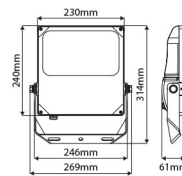

LED Pro-Flood 100W

41060751

EAN: 8720604748529

GROOTSE PRESTATIES IN EEN COMPACT DESIGN

De robuuste Prolumia Pro-Flood serie bestaat uit functioneel en compact vormgegeven schijnwerpers in vijf verschillende afmetingen voor binnen- en buitentoepassingen. Leverbaar met symmetrische en asymmetrische optieken. Ideaal toepasbaar voor verlichting van bijvoorbeeld (bedrijfs)-terreinen, parkeerplaatsen, sportvelden en gevels.

PRODUCTKENMERKEN

Geschikt voor opbouwmontage	✓	Geschikt voor aantal lichtbronnen	1
Geschikt voor inbouwmontage	✗	Nom. spanning	220 240 Volt
Geschikt voor wandmontage	✓	Nom. omgevingstemperatuur volgens IEC62722-2-1	-30 50 Graden Celsius
Geschikt voor wandmontage	✓	Max. systeemvermogen	100 Watt
Geschikt voor pendelophanging	✗	Kleurtemperatuur	4000 4000 Kelvin
Geschikt voor plafondmontage	✓	Lichtstroom	12500 12500 Lumen
Geschikt voor truss montage	✓	Breedte	269 Millimeter
Geschikt voor voetstuk-/vloermontage	✓	Hoogte/diepte	314 Millimeter
Geschikt voor stroomrailmontage	✗	Lengte	61 Millimeter
Geschikt voor klemmontage	✓		
Verstelbaarheid	Draaibaar		
Met bewegingssensor	✗		
Met lichtsensoren	✗		
Lamptype	LED niet uitwisselbaar		
Met lichtbron	✓		
Lamphouder	Overig		
Materiaal behuizing	Aluminium		
Oppervlaktebescherming	Poedercoating		
Kleur behuizing	Zwart		
Materiaal afdekking	Glas transparant		
Oppervlak geborsteld	✗		
Spanningstype	AC		
Voorschakelapparaat	LED regeling stroomgestuurd		
Voorschakelapparaat inbegrepen	✓		
Niet dimbaar	✓		
Reflector	Geen		
Lichtverdeling	Asymmetrisch		
Lichtuittrede	Direct		
Beschermingsgraad (IP)	IP66		
Beschermingsklasse	I		
Lichtkleur	Wit		