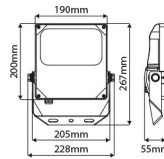

LED Pro-Flood 50W

41060744

EAN: 8720604748505

GROOTSE PRESTATIES IN EEN COMPACT DESIGN

De robuuste Prolumia Pro-Flood serie bestaat uit functioneel en compact vormgegeven schijnwerpers in vijf verschillende afmetingen voor binnen- en buitentoepassingen. Leverbaar met symmetrische en asymmetrische optieken. Ideaal toepasbaar voor verlichting van bijvoorbeeld (bedrijfs)-terreinen, parkeerplaatsen, sportvelden en gevels.

PRODUCTKENMERKEN

Geschikt voor opbouwmontage	✓	Geschikt voor aantal lichtbronnen	1
Geschikt voor inbouwmontage	✗	Nom. spanning	220 240 Volt
Geschikt voor wandmontage	✓	Nom. omgevingstemperatuur volgens IEC62722-2-1	-30 50 Graden Celsius
Geschikt voor wandmontage	✓	Max. systeemvermogen	50 Watt
Geschikt voor pendelophanging	✗	Kleurtemperatuur	4000 4000 Kelvin
Geschikt voor plafondmontage	✓	Lichtstroom	6250 6250 Lumen
Geschikt voor truss montage	✓	Breedte	228 Millimeter
Geschikt voor voetstuk-/vloermontage	✓	Hoogte/diepte	267 Millimeter
Geschikt voor stroomrailmontage	✗	Lengte	55 Millimeter
Geschikt voor klemmontage	✓		
Verstelbaarheid	Draaibaar		
Met bewegingssensor	✗		
Met lichtsensoren	✗		
Lamptype	LED niet uitwisselbaar		
Met lichtbron	✓		
Lamphouder	Overig		
Materiaal behuizing	Aluminium		
Oppervlaktebescherming	Poedercoating		
Kleur behuizing	Zwart		
Materiaal afdekking	Glas transparant		
Oppervlak geborsteld	✗		
Spanningstype	AC		
Voorschakelapparaat	LED regeling stroomgestuurd		
Voorschakelapparaat inbegrepen	✓		
Niet dimbaar	✓		
Reflector	Geen		
Lichtverdeling	Symmetrisch		
Lichtuittrede	Direct		
Beschermingsgraad (IP)	IP66		
Beschermingsklasse	I		
Lichtkleur	Wit		