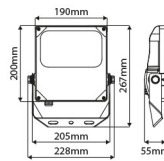

LED Pro-Flood 50W

41060743

EAN: 8720604748499

GROOTSE PRESTATIES IN EEN COMPACT DESIGN

De robuuste Prolumia Pro-Flood serie bestaat uit functioneel en compact vormgegeven schijnwerpers in vijf verschillende afmetingen voor binnen- en buitentoepassingen. Leverbaar met symmetrische en asymmetrische optieken. Ideaal toepasbaar voor verlichting van bijvoorbeeld (bedrijfs)-terreinen, parkeerplaatsen, sportvelden en gevels.

PRODUCTKENMERKEN

Geschikt voor opbouwmontage	✓	Geschikt voor aantal lichtbronnen	1
Geschikt voor inbouwmontage	✗	Nom. spanning	220 240 Volt
Geschikt voor wandmontage	✓	Nom. omgevingstemperatuur volgens IEC62722-2-1	-30 50 Graden Celsius
Geschikt voor wandmontage	✓	Max. systeemvermogen	50 Watt
Geschikt voor pendelophanging	✗	Kleurtemperatuur	3000 3000 Kelvin
Geschikt voor plafondmontage	✓	Lichtstroom	5900 5900 Lumen
Geschikt voor truss montage	✓	Breedte	228 Millimeter
Geschikt voor voetstuk-/vloermontage	✓	Hoogte/diepte	267 Millimeter
Geschikt voor stroomrailmontage	✗	Lengte	55 Millimeter
Geschikt voor klemmontage	✓		
Verstelbaarheid	Draaibaar		
Met bewegingssensor	✗		
Met lichtsensoren	✗		
Lamptype	LED niet uitwisselbaar		
Met lichtbron	✓		
Lamphouder	Overig		
Materiaal behuizing	Aluminium		
Oppervlaktebescherming	Poedercoating		
Kleur behuizing	Zwart		
Materiaal afdekking	Glas transparant		
Oppervlak geborsteld	✗		
Spanningstype	AC		
Voorschakelapparaat	LED regeling stroomgestuurd		
Voorschakelapparaat inbegrepen	✓		
Niet dimbaar	✓		
Reflector	Geen		
Lichtverdeling	Symmetrisch		
Lichtuittrede	Direct		
Beschermingsgraad (IP)	IP66		
Beschermingsklasse	I		
Lichtkleur	Wit		