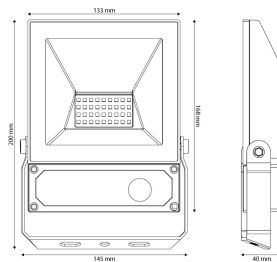

LED Pro-Flood Basic 30W

41060647

EAN: 8720615508723

COMPACT VORMGEGEVEN SCHIJNWERPERS MET OPTIONELE OP AFSTAND BEDIENBARE PIR SENSOR

De Prolumia Pro-Flood Basic serie bestaat uit een drietal compact vormgegeven schijnwerpers welke gebruikt kunnen worden voor zowel binnen- als buitentoepassingen. Leverbaar mét of zonder PIR sensor. De PIR sensor is eenvoudig te bedienen met bijgeleverde afstandsbediening, waarmee de daglichtdrempel en de nalooptijd in zijn te stellen. Door de meer dan goede efficiency tot 110 Lm/W zijn de armaturen perfect in te zetten voor het aanlichten van bijvoorbeeld gevels en reclameborden.

PRODUCTKENMERKEN

Geschikt voor opbouwmontage	✓	Nom. spanning	220|240 Volt
Geschikt voor inbouwmontage	✗	Nom. levensduur L70/B50 bij 25 °C	50000 Uur
Geschikt voor wandmontage	✓	Nom. omgevingstemperatuur volgens IEC62722-2-1	-20|40 Graden Celsius
Geschikt voor wandmontage	✓	Max. systeemvermogen	30 Watt
Geschikt voor pendelophanging	✗	Kleurtemperatuur	5700|5700 Kelvin
Geschikt voor plafondmontage	✓	Lichtstroom	3500|3500 Lumen
Geschikt voor truss montage	✗	Specifieke lichtstroom lamp	3500 Lumen per Watt
Geschikt voor voetstuk-/vloermontage	✓	Aantal polen	3
Geschikt voor stroomrailmontage	✗	Aansluitbare geleiderdoorsnede	1,5|1,5 Vierkante millimeter
Geschikt voor klemmontage	✗	Specifieke lichtstroom armatuur	117 Lumen per Watt
Geschikt voor laagspanningskabelsysteem	✗		
Verstelbaarheid	Draaibaar en zwenkbaar		
Met bewegingssensor	✓		
Met lichtsensor	✓		
Lamptype	LED niet uitwisselbaar		
Met lichtbron	✓		
Lamphouder	Overig		
Materiaal behuizing	Aluminium		
Oppervlaktebescherming	Poedercoating		
Kleur behuizing	Zwart		
Materiaal afdekking	Glas opaal		
Spanningstype	AC		
Voorschakelapparaat	LED regeling stroomgestuurd		
Voorschakelapparaat inbegrepen	✓		
Niet dimbaar	✓		
Reflector	Mat		
Lichtverdeler	Reflector		
Lichtverdeling	Symmetrisch		
Stralingshoek	Extreem breedstralend >80°		
Lichtuittrede	Direct