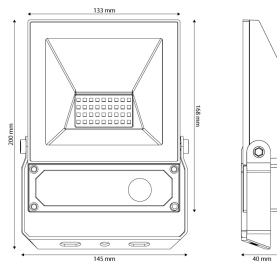

LED Pro-Flood Basic 30W

41060646

EAN: 8720615508716

COMPACT VORMGEGEVEN SCHIJNWERPERS MET OPTIONELE OP AFSTAND BEDIENBARE PIR SENSOR

De Prolumia Pro-Flood Basic serie bestaat uit een drietal compact vormgegeven schijnwerpers welke gebruikt kunnen worden voor zowel binnen- als buitentoeepassingen. Leverbaar mét of zonder PIR sensor. De PIR sensor is eenvoudig te bedienen met bijgeleverde afstandsbediening, waarmee de daglichtdrempel en de nalooptijd in zijn te stellen. Door de meer dan goede efficiency tot 110 Lm/W zijn de armaturen perfect in te zetten voor het aanlichten van bijvoorbeeld gevels en reclameborden.

PRODUCTKENMERKEN

Geschikt voor opbouwmontage	✓	Nom. spanning	220 240 Volt
Geschikt voor inbouwmontage	✗	Nom. levensduur L70/B50 bij 25 °C	50000 Uur
Geschikt voor wandmontage	✓	Nom. omgevingstemperatuur volgens IEC62722-2-1	-20 40 Graden Celsius
Geschikt voor wandmontage	✓	Max. systeemvermogen	30 Watt
Geschikt voor pendelophanging	✗	Kleurtemperatuur	4000 4000 Kelvin
Geschikt voor plafondmontage	✓	Lichtstroom	3500 3500 Lumen
Geschikt voor truss montage	✗	Specifieke lichtstroom lamp	3500 Lumen per Watt
Geschikt voor voetstuk-/vloermontage	✓	Aantal polen	3
Geschikt voor stroomrailmontage	✗	Aansluitbare geleiderdoorsnede	1,5 1,5 Vierkante millimeter
Geschikt voor klemmontage	✗	Specifieke lichtstroom armatuur	117 Lumen per Watt
Geschikt voor laagspanningskabelsysteem	✗		
Verstelbaarheid	Draaibaar en zwenkbaar		
Met bewegingssensor	✓		
Met lichtsensor	✓		
Lamptype	LED niet uitwisselbaar		
Met lichtbron	✓		
Lamphouder	Overig		
Materiaal behuizing	Aluminium		
Oppervlaktebescherming	Poedercoating		
Kleur behuizing	Zwart		
Materiaal afdekking	Glas opaal		
Spanningstype	AC		
Voorschakelapparaat	LED regeling stroomgestuurd		
Voorschakelapparaat inbegrepen	✓		
Niet dimbaar	✓		
Reflector	Mat		
Lichtverdeler	Reflector		
Lichtverdeling	Symmetrisch		
Stralingshoek	Extreem breedstralend >80°		
Lichtuittrede	Direct		