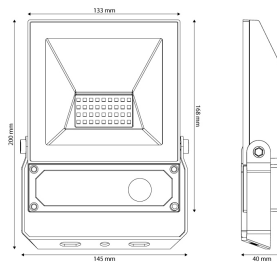

LED Pro-Flood Basic 30W

41060645

EAN: 8720615508709

COMPACT VORMGEGEVEN SCHIJNWERPERS MET OPTIONELE OP AFSTAND BEDIENBARE PIR SENSOR

De Prolumia Pro-Flood Basic serie bestaat uit een drietal compact vormgegeven schijnwerpers welke gebruikt kunnen worden voor zowel binnen- als buitentoepassingen. Leverbaar mét of zonder PIR sensor. De PIR sensor is eenvoudig te bedienen met bijgeleverde afstandsbediening, waarmee de daglichtdrempel en de nalooptijd in zijn te stellen. Door de meer dan goede efficiency tot 110 Lm/W zijn de armaturen perfect in te zetten voor het aanlichten van bijvoorbeeld gevels en reclameborden.

PRODUCTKENMERKEN

Geschikt voor opbouwmontage	✓	Nom. spanning	220 240 Volt
Geschikt voor inbouwmontage	✗	Nom. levensduur L70/B50 bij 25 °C	50000 Uur
Geschikt voor wandmontage	✓	Nom. omgevingstemperatuur volgens IEC62722-2-1	-20 40 Graden Celsius
Geschikt voor wandmontage	✓	Max. systeemvermogen	30 Watt
Geschikt voor pendelophanging	✗	Kleurtemperatuur	3000 3000 Kelvin
Geschikt voor plafondmontage	✓	Lichtstroom	3150 3150 Lumen
Geschikt voor truss montage	✗	Specifieke lichtstroom lamp	3150 Lumen per Watt
Geschikt voor voetstuk-/vloermontage	✓	Aantal polen	3
Geschikt voor stroomrailmontage	✗	Aansluitbare geleiderdoorsnede	1,5 1,5 Vierkante millimeter
Geschikt voor klemmontage	✗	Specifieke lichtstroom armatuur	105 Lumen per Watt
Geschikt voor laagspanningskabelsysteem	✗		
Verstelbaarheid	Draaibaar en zwenkbaar		
Met bewegingssensor	✓		
Met lichtsensor	✓		
Lamptype	LED niet uitwisselbaar		
Met lichtbron	✓		
Lamphouder	Overig		
Materiaal behuizing	Aluminium		
Oppervlaktebescherming	Poedercoating		
Kleur behuizing	Zwart		
Materiaal afdekking	Glas opaal		
Spanningstype	AC		
Voorschakelapparaat	LED regeling stroomgestuurd		
Voorschakelapparaat inbegrepen	✓		
Niet dimbaar	✓		
Reflector	Mat		
Lichtverdeler	Reflector		
Lichtverdeling	Symmetrisch		
Stralingshoek	Extreem breedstralend >80°		
Lichtuittrede	Direct		